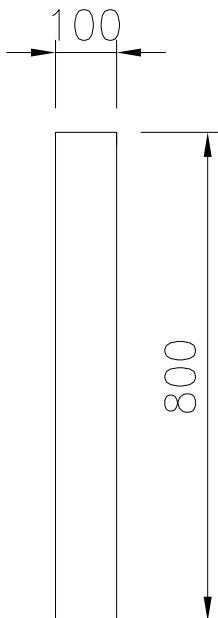

**Modularna horizontalna linija
thermaline 80 - 100 mm zatvoreni
radni ormarić, gornji model, 1 strana**

STAVKA #: _____

MODEL #: _____

NAZIV #: _____

SIS #: _____

AIA #: _____

588102 (MANABAAOOO)

Zatvoreni radni ormarić,
rukovanje sa jedne strane**Glavne značajke**

Opcijska dodatna oprema

- Set za spoj vodilica, 800mm PNC 912500
- Sklopna polica 300x800mm PNC 912577
- Sklopna polica 400x800mm PNC 912578
- Fiksna bočna polica 200x800mm PNC 912583
- Fiksna bočna polica 300x800mm PNC 912584
- Fiksna bočna polica 400x800mm PNC 912585
- Set spoja vodilica, modular 80 PNC 912971
(na lijevo) za ProThermetic podizajući (na desno);
ProThermetic statični (na lijevo) za ProThermetic (na desno)
- Set spoja vodilica, modular 80 PNC 912972
(na desno) za ProThermetic podizajući (na lijevo);
ProThermetic statični (na desno) za ProThermetic (na lijevo)
- Završni set, flush-spoj, lijevo PNC 913109
- Završni set, flush-spoj, desno PNC 913110
- Završni set (12,5mm) za ThermaLine 80 jedinice, lijevo PNC 913200
- Završni set (12,5mm) za ThermaLine 80 jedinice, desno PNC 913201
- T- spoj vodilice za instaciju leđa na leđa, bez povišenja, 2000mm PNC 913227
- Umetak profila- d=800mm PNC 913230
- Završni set, (12,5m) za instalacije leđa na leđa, lijevo PNC 913249

ODOBRENJE: _____

- Završni set, (12,5mm) za instalacije PNC 913250
leđa na leđa, desno
- Završni set, flush spoj, za instalaciju PNC 913253
leđa na leđa, lijevo
- Završni set, flush spoj, za instalaciju PNC 913254
leđa na leđa, desno

Prednja/e

Bočna/o

Gornja/e

Ključne informacije:

Vanjske dimenzije, širina: 588102 (MANABAAOOO)	100 mm
Vanjske dimenzije, dubina:	800 mm
Vanjske dimenzije, visina:	250 mm
Neto težina:	5 kg