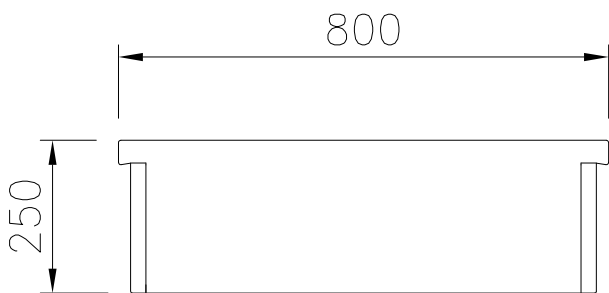

ODOBRENJE: _____

- Završni set, (12,5mm) za instalacije PNC 913250
leđa na leđa, desno
- Završni set, flush spoj, za instalaciju PNC 913253
leđa na leđa, lijevo
- Završni set, flush spoj, za instalaciju PNC 913254
leđa na leđa, desno

Prednja/e

Bočna/o

Gornja/e

Ključne informacije:

Vanjske dimenzije, širina: 588102 (MANABAAOOO)	100 mm
Vanjske dimenzije, dubina:	800 mm
Vanjske dimenzije, visina:	250 mm
Neto težina:	5 kg